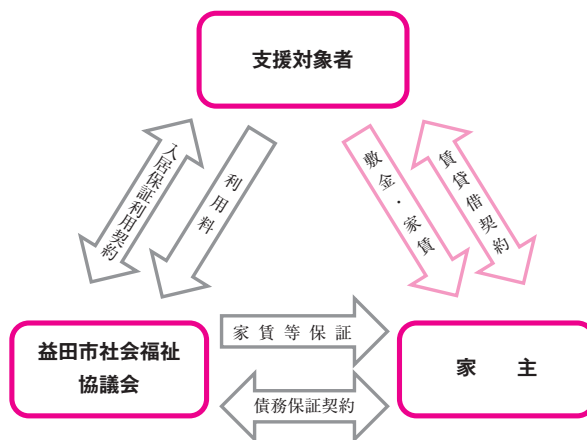

○事業の利用対象者

保証人が確保できないため賃貸住宅への入居に苦慮している生活困窮者等で収入が住民税非課税相当以下の方

保証内容、利用料等詳しくは、
益田市社会福祉協議会 生活支援課 (Tel 22-7256)
までお問い合わせください。